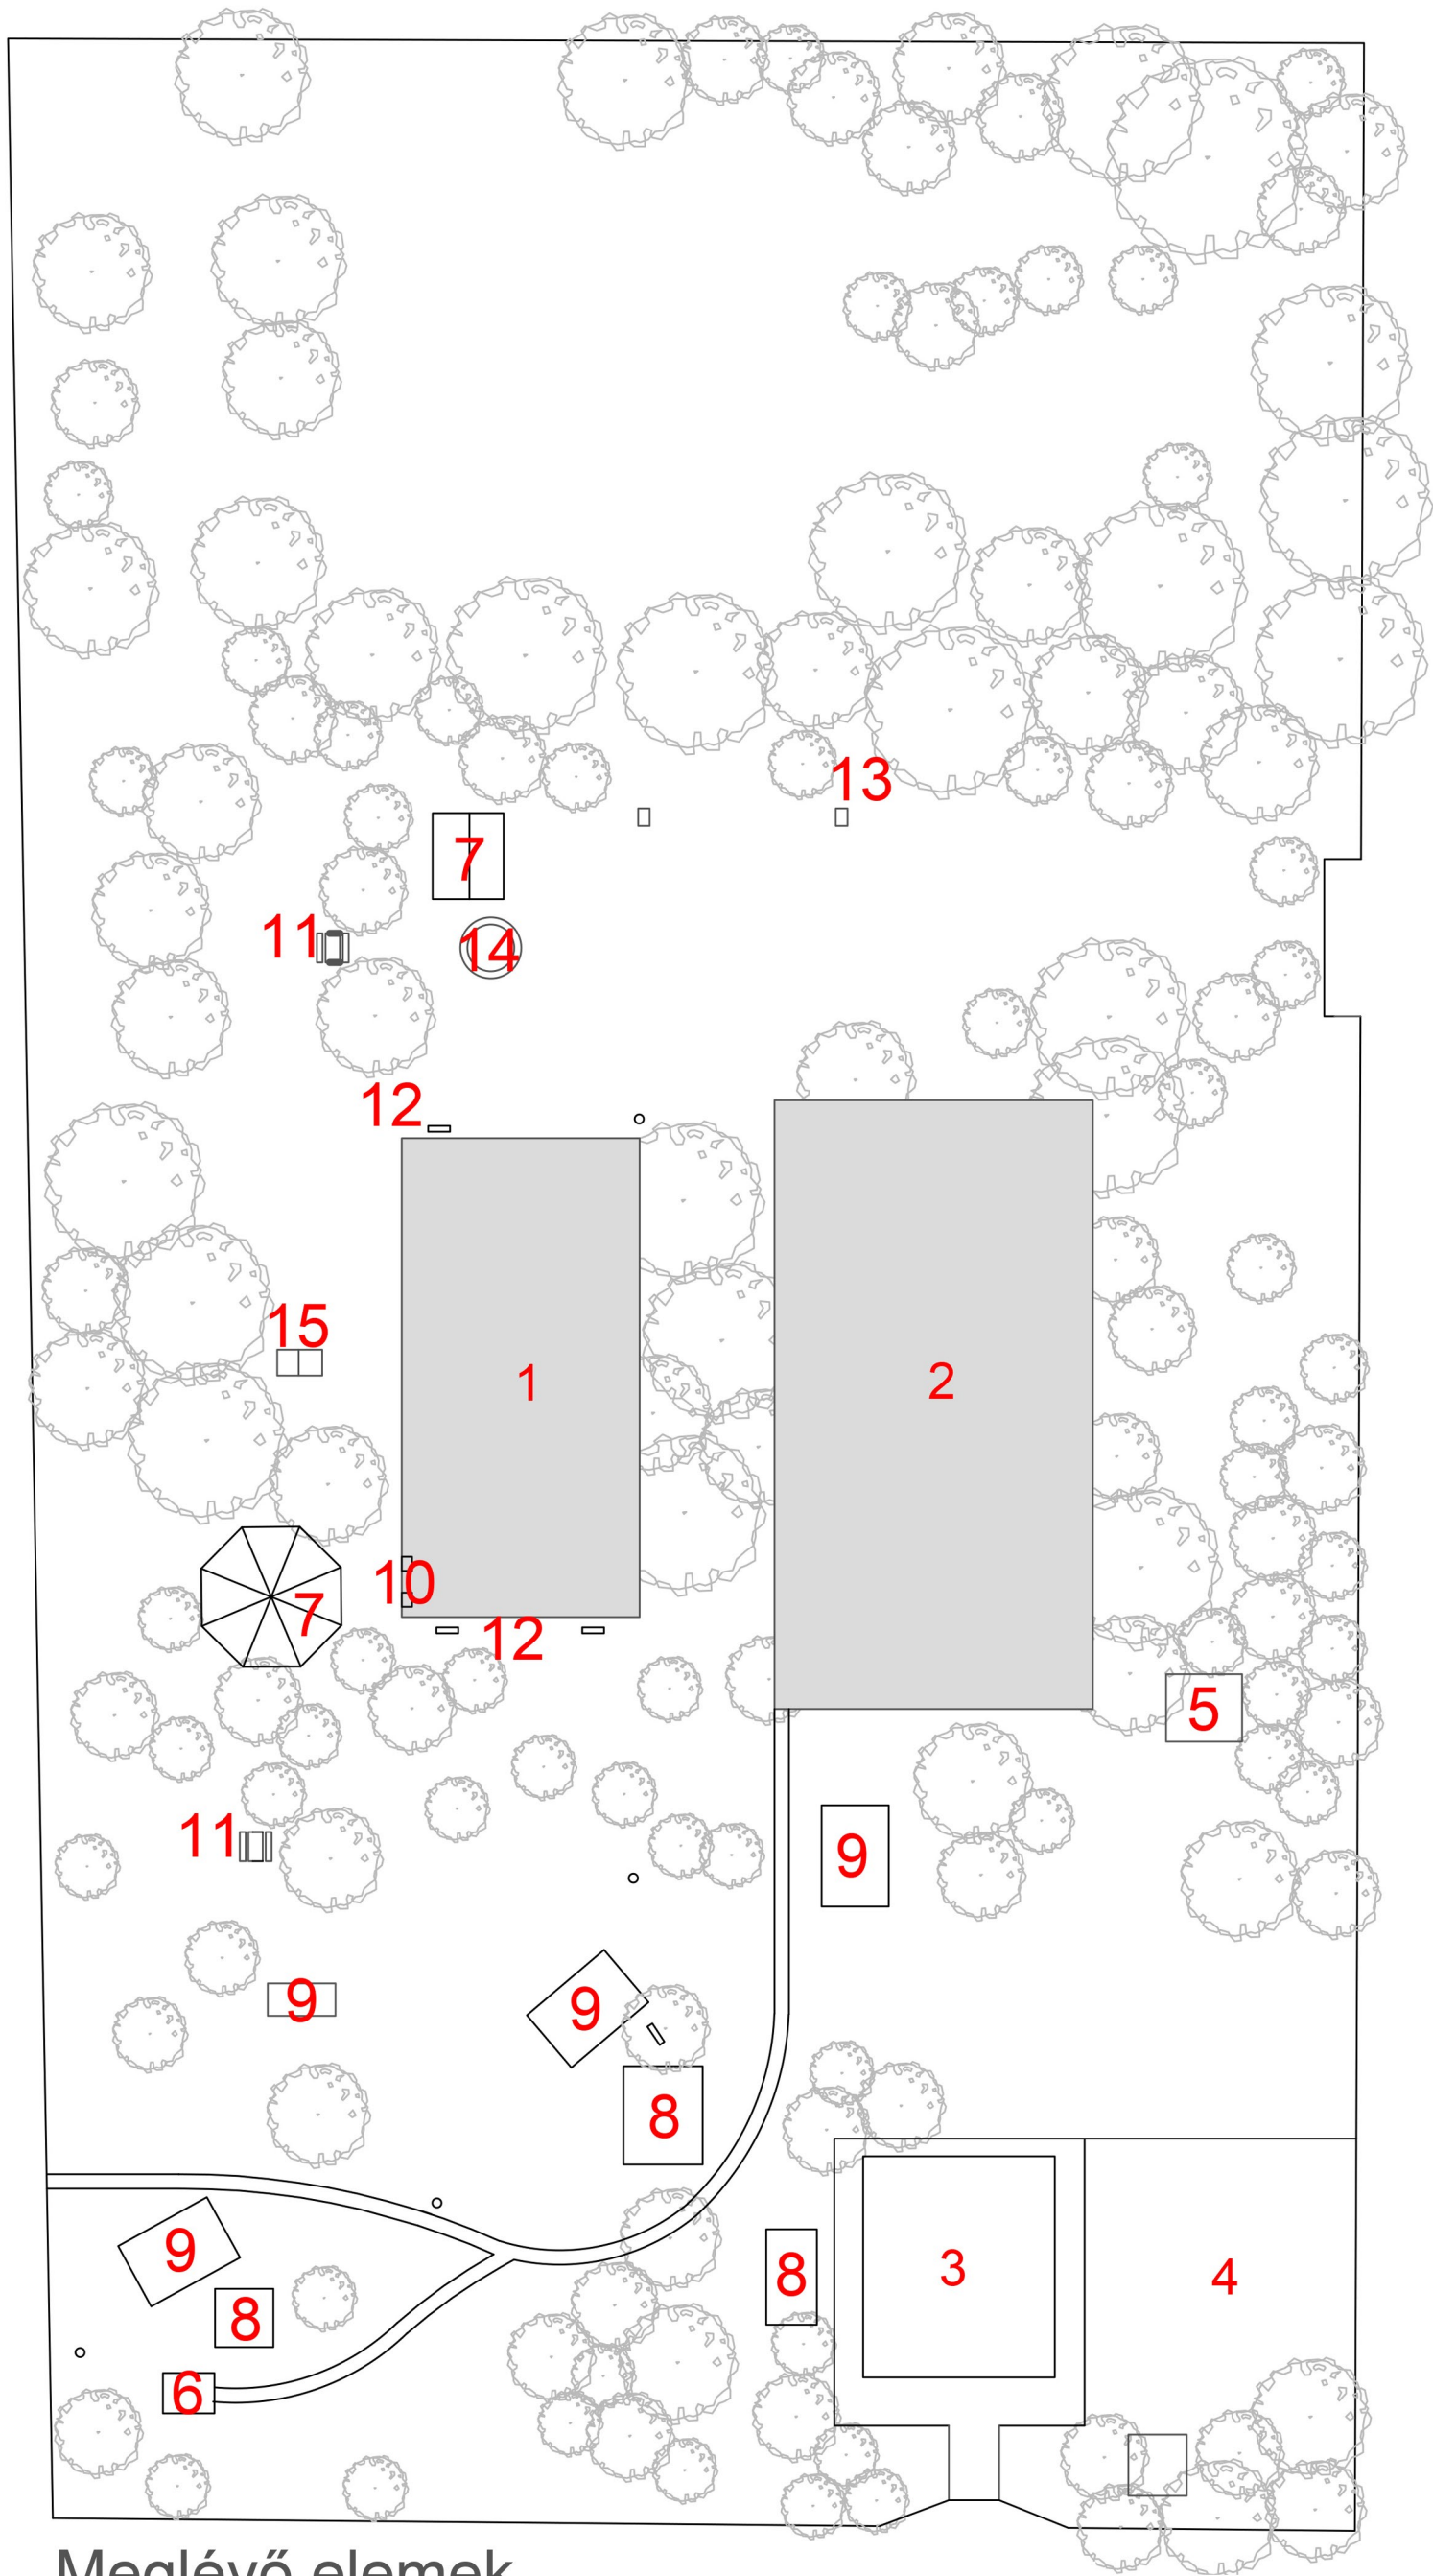

Rákóczi Kert

Javasolt jelölések

-  Fa
-  Cserjék
-  Tűzrakóhely
-  Pad,
kerti bútor
-  Játszóeszközök
-  Ping-pong
asztal
-  Sportpálya
-  Óriás
sakktábla
-  Filagória
-  Közösségi kert,
tankert
-  Futópálya
-  Mini KRESZ
pálya
-  Rendezvénytér

Meglévő elemek

- | | | | |
|-------------------|----------------|--------------------|---------------------|
| 1 Kis sportpálya | 5 Mosdó | 9 Játszóeszközök | 13 Focikapuk |
| 2 Nagy sportpálya | 6 Kis ház | 10 Kosárpalánkok | 14 Tűzrakóhely |
| 3 Közösségi ház | 7 Filagória | 11 Asztal padokkal | 15 Ping-pong asztal |
| 4 Parkoló | 8 Fitness park | 12 Padok | |